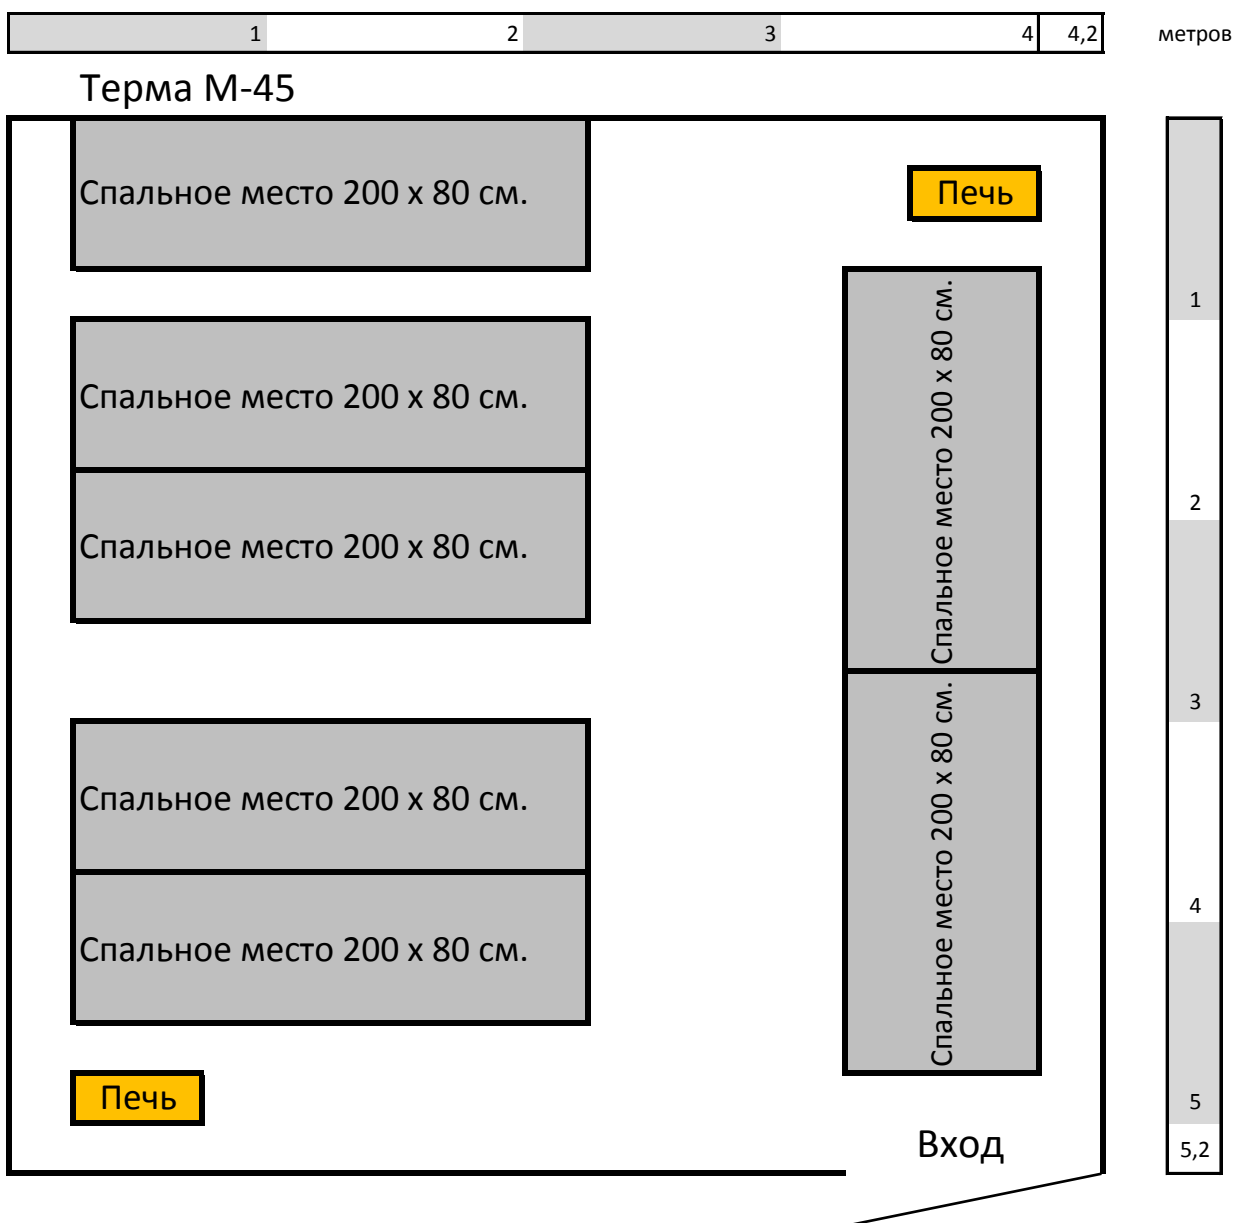

Схематичное расположение спальных мест в палатке Терма М-45 (2М-45)

При условии размещения:

на ОДНО-ярусных кроватях - **7 мест**,

на ДВУХ-ярусных кроватях - **14 мест**,

в спальных мешках - **11 мест**.

Дополнительно предусматривается размещение одной или двух отопительных печей, а так же учитывается необходимое место для проходов и мест хранения личных вещей и оборудования.

(если необходимо расположить ТОЛЬКО спальные места, их кол-во может быть больше)

www.TERMA.camp

8-800-500-8252 (бесплатно)